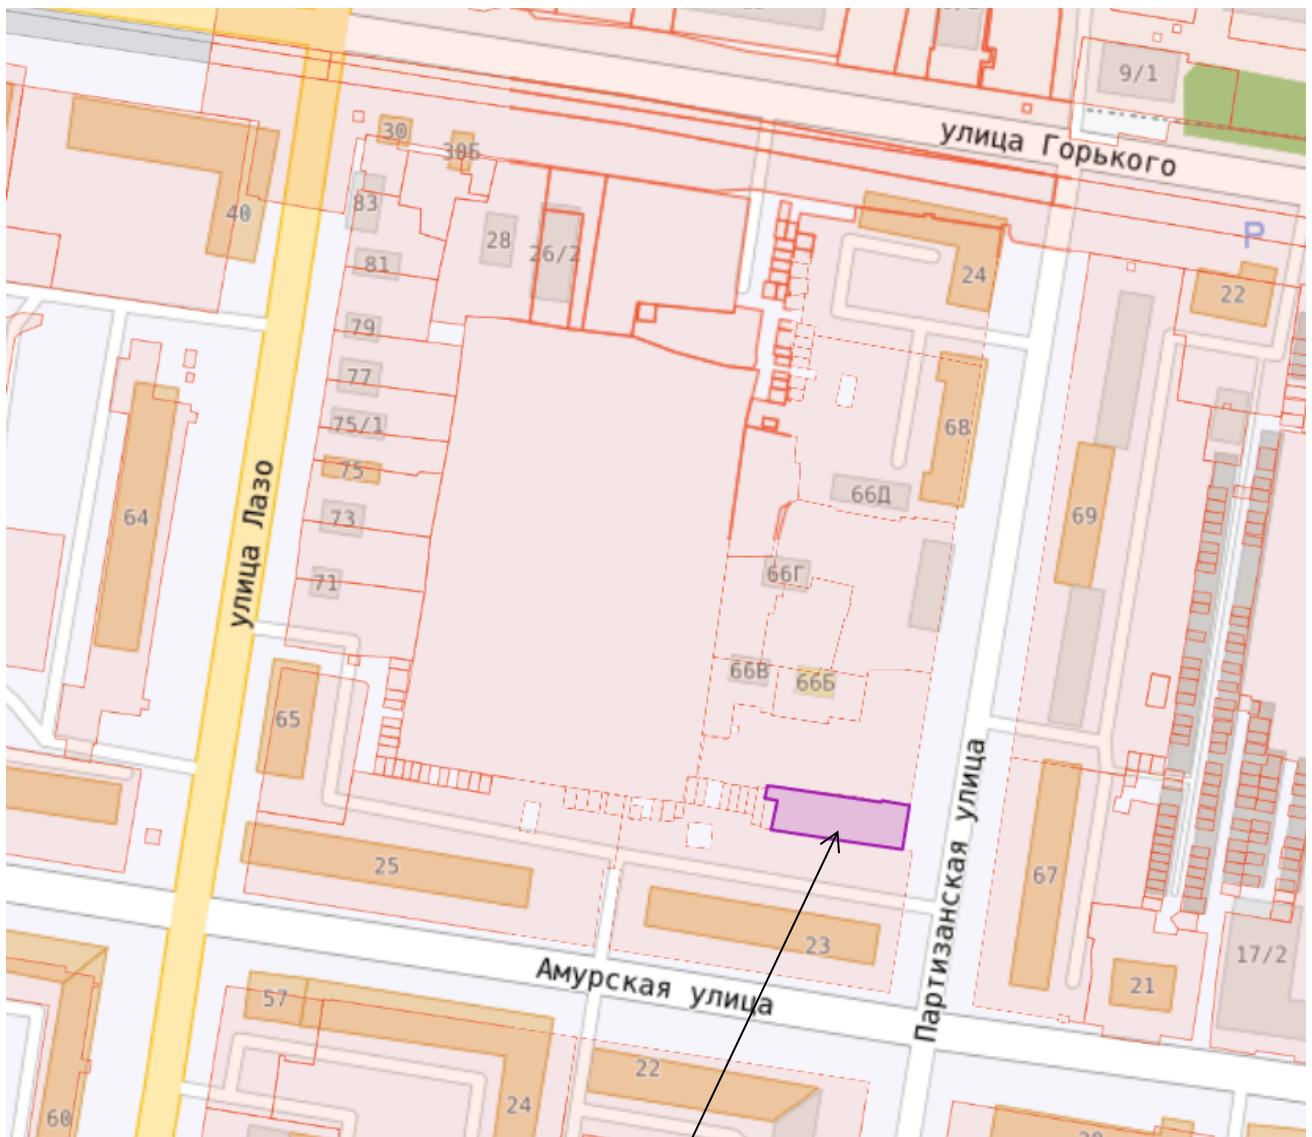

СХЕМА

к проекту постановления администрации города Благовещенска
«О предоставлении разрешения на отклонение от предельных параметров
разрешённого строительства объекта капитального строительства
для земельного участка с кадастровым номером 28:01:010093:11,
расположенного в квартале 93 города Благовещенска»

земельный участок
с кадастровым номером 28:01:010093:11